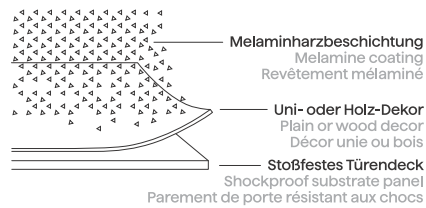

CPL-Oberfläche

- Robust, pflegeleicht und farbbeständiges CPL
- 6 Uni- und 20 Holz-Dekore
- Alle Dekore auch als Getalit HPL-Oberfläche erhältlich
- Patentierte 3-seitige Rundkante aus der Fläche
- Haupteinsatzbereich: Wohnraum

CPL surface

- Robust, easy-care and colourfast CPL
- 6 plain decors and 20 wood reproductions
- All decors also available as a Getalit HPL surface
- Patented 3-sided round edge made of the surface
- Primary application: Living spaces

CPL surface

- CPL robuste, facile d'entretien et couleurs résistantes
- 6 décors unis et 20 décors bois
- Tous les décors sont également disponibles en surface HPL Getalit
- Chant arrondi breveté sur 3 côtés dans la surface
- Principal domaine d'application : Pièce d'habitation

OBERFLÄCHEN-AUFBAU SURFACE STRUCTURE | STRUCTURES DE SURFACES

Mit dem Blauen Engel ausgezeichnet

Awarded with the German ecolabel »Blue Angel«
Distingué par le label écologique allemand »Ange bleu«

OBERFLÄCHEN-EIGENSCHAFTEN SURFACE PROPERTIES | PROPRIÉTÉS DE LA SURFACE

 kratzfest scratch resistant résistant aux rayures	 lichtecht lightfast résistant à la lumière	 abriebfest abrasion resistant résistant à l'abrasion	 temperaturbeständig temperature resistant résistant à la température
 fleckunempfindlich stainproof résistant aux taches	 stoßfest impact resistant résistant aux chocs	 wasserdampfbeständig steam resistant résistant à la vapeur d'eau	 beständig gegen handelsübliche Chemikalien resistant to common household chemicals résistant aux produits d'entretien courants pour le ménage

- Informationen zu den Oberflächenstrukturen von Getalit und Portalit sowie eine Übersicht über Verglasungen auf westag-tueren.de
- Eine Auswahl an Dekoren auch als Dekorit mit Dekorfolien-Oberfläche erhältlich

- Information on the surface structures of Getalit and Portalit as well as an overview of glazing on westag-tueren.de
- A selection of decors also available as Dekorit with decor foil surfaces

- Informations sur les structures de surfaces de Getalit et Portalit ainsi qu'un aperçu des vitrages sur westag-tueren.de
- Une sélection de décors également disponible en Dekorit avec une surface à film décor

BASIC-KOLLEKTION UNI-DEKORE

BASIC COLLECTION PLAIN DECORS

COLLECTION BASIC DÉCORS UNIS

BASIC-KOLLEKTION HOLZ-DEKORE

BASIC COLLECTION WOOD DECORS

COLLECTION BASIC DÉCORS BOIS

TREND-KOLLEKTION UNI-DEKORE

TREND COLLECTION PLAIN DECORS

COLLECTION TREND DÉCORS UNIS

TREND-KOLLEKTION HOLZ-DEKORE

TREND COLLECTION WOOD DECORS

COLLECTION TREND DÉCORS BOIS