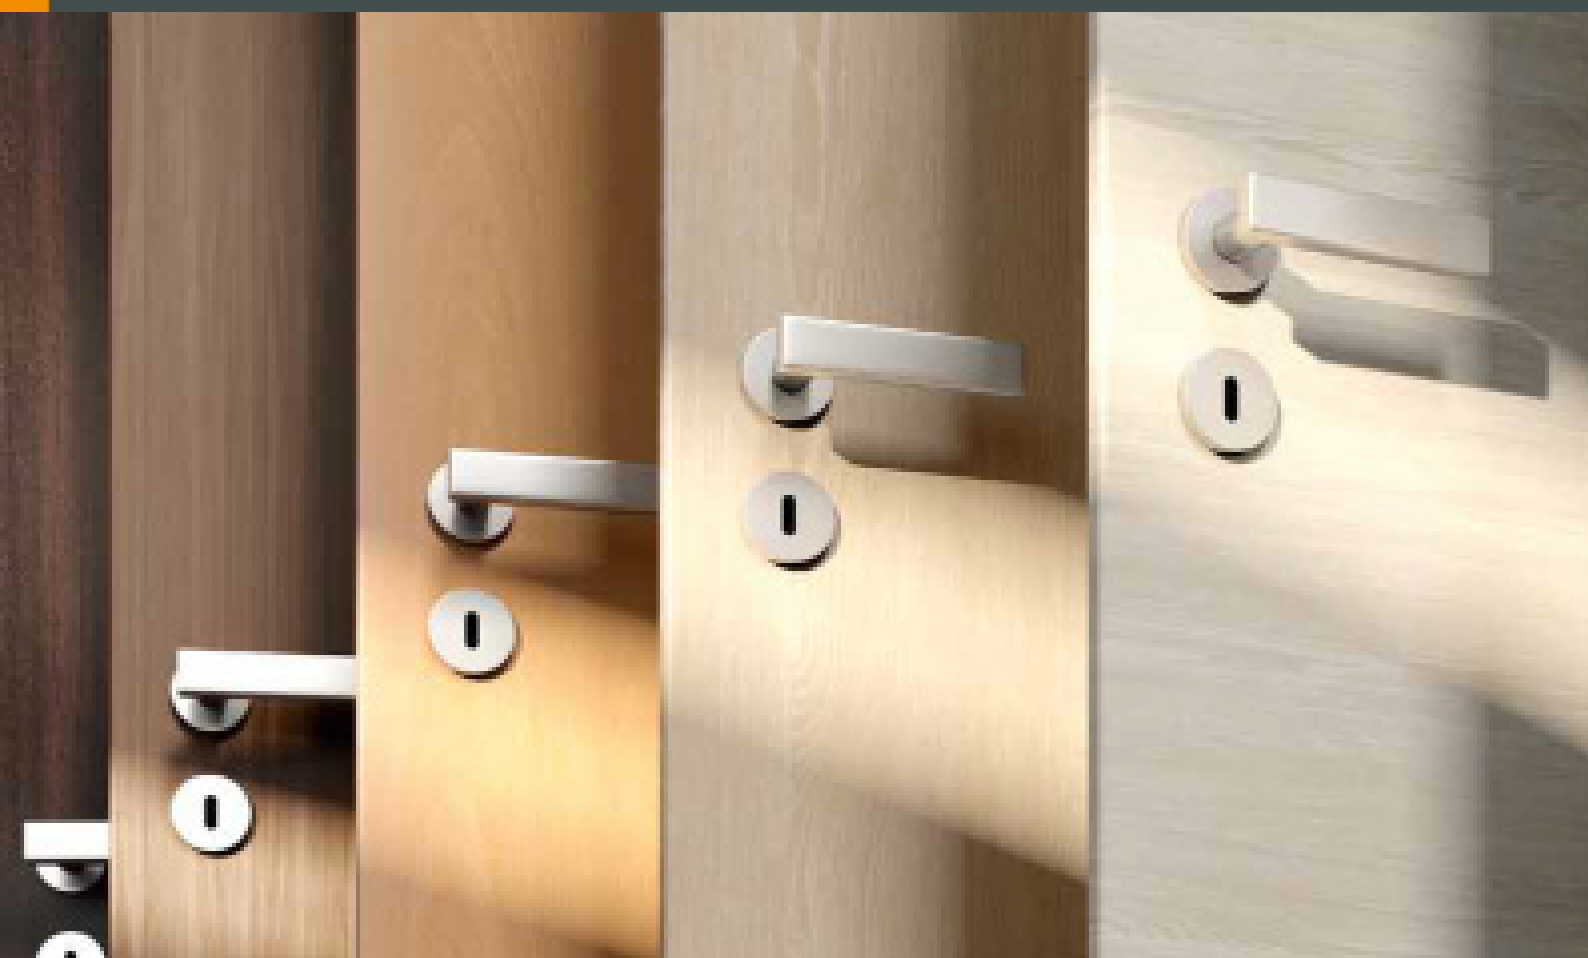

PortaLit[®] 2020

FELÜLETEK ÉS DEKORVÁLASZTÉK

Egy műanyag felületű ajtó, mely pontosan úgy néz ki és olyan a tapintása, mintha fa lenne? Ezt látni kell! Ezt érezni kell!

A PortaLit® CPL felületű ajtóink a nemes fa látványát extrém ellenálló tulajdonságokkal ötvözik. Olyan klasszikusok, melyek sok év után is ugyanúgy néznek ki, mint az első napon. Ápolásuk pofonegyszerű: elegendő egy nedves kendővel áttörölni. A különleges tapintású PortaLit® ajtóink „classic touch”, „soft touch” és „pure touch” felületekkel rendelhetők.

 **classic touch**

A klasszikus, UNI-színű ajtóink felülete. Megjelenése egy becses pergamenhez hasonlít, ugyanakkor rendkívül teherbíró és számos funkció betöltésére alkalmas.

 **classic touch**

A jól bevált és többszörösen bizonyított fa-dekoros ajtóink felülete. A finom mintázat kiemeli a fa tulajdonságait, mely által rendkívül élethű hatást kelt.

 **soft touch**

Tapintása puha, mint a selyem, ugyanakkor erős és ellenálló. További előnye, hogy a matt fényű felületen nem tapad meg a por.

 **pure touch**

A tapintás és a látvány tökéletes harmóniája. Az élethű faerezet nyomatoknak köszönhetően valódi faélményt kapunk.